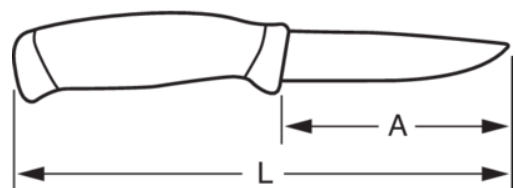

1446-CS

Universalmesser mit 1-Komponenten Griff

PRODUKTDDETAILS

- Komfortabler 1-Komponenten-Griff für optimalen Halt
- Klinge aus Kohlenstoffstahl mit langanhaltender Schärfe
- Inklusive praktischem Holster zur Befestigung am Gürtel
- Spezialholster
- Klingenlänge 102 mm
- Gesamtlänge 218 mm
- Erhältlich im Thekendisplay mit 15 Messern

Follow the Fish!

PRODUKTEIGENSCHAFTEN

Produkt	L	A	
1446-CS	218 mm	102 mm	116 g