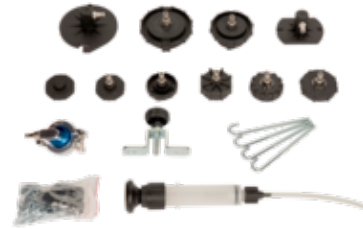

BBRAS14-13

Adapter-Satzinhalt für Bremsentlüfter-Hauptzylinderdeckel

PRODUKTDDETAILS

- BBRAS14-01. Universeller konischer Adapter 47/85 mm
- BBRAS14-02. 74/93 mm, für Honda Fahrzeuge
- BBRAS14-03. 56 / 79,5 mm, für Honda Accord
- BBRAS14-04. Universeller konischer Adapter 29/55 mm
- BBRAS14-05. 43,5 / 49 mm für Chrysler, Jeep, Plymouth
- BBRAS14-06. 43,5 / 51,5 mm für Chrysler, Jeep, Plymouth, Dodge
- BBRAS14-07. 34,5 / 53,5 mm für Nissan Fahrzeuge
- BBRAS14-08. 42 / 57,5 mm für Alfa Romeo, Fiat, Peugeot, Citroën, Audi, BMW, Jaguar, Landrover, Mercedes, Porsche, Renault, Saab, VW, Volvo, Chrysler, Daewoo, Ford, Kia, Mazda, Mini usw.
- BBRAS14-09. 50,7 / 57 mm für Hyundai, Mitsubishi, Nissan, Subaru, Chrysler, Dodge, Ford usw.
- BBRAS14-10. 49,5 / 66,5 mm für GM-Modelle und Mazda
- BBRAS14-11. 90 ° Schnellwechseladapter für Toyota, Lexus
- BBRAS14-12. Halter für Universaladapter BBRAS14-01 und BBRAS14-04
- BBRAS14-13. PP-Spritze zum Entfernen der überschüssigen Bremsflüssigkeit
- BBRAS14-14. Haken, Ketten und Räder für Universaladapter BBRAS14-01 und BBRAS14-04

PRODUKTEIGENSCHAFTEN

Produkt			
BBRAS14-13	N/A in	Syringe	142 g

Follow the Fish!