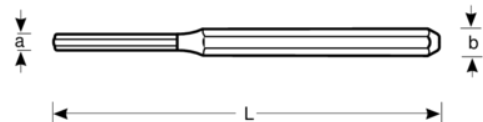

### PRODUKTDDETAILS

- Vollständig polierte Stahloberfläche, brillantverchromt
- Hochleistungsschnellstahl
- Mit Kunststoffgriff
- Erhältlich in Einzelhandelsverpackung auf Blisterkarte

### PRODUKTEIGENSCHAFTEN

Produkt	L	a	b	g
<b>SB-3732-2-125</b>	125 mm	2 mm	8.0 mm	60 g
<b>SB-3732-2.5-125</b>	125 mm	2.5 mm	8.0 mm	60 g
<b>SB-3732-3.2-125</b>	125 mm	3.2 mm	8.0 mm	50 g
<b>SB-3732-4-125</b>	125 mm	4 mm	8.0 mm	60 g