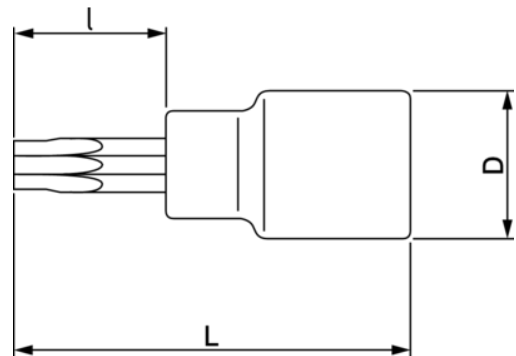

BE51035-BE510314

1/2"

**Schraubendrehereinsätze für
XZN Schrauben**

PRODUKTDDETAILS

- 1/2" Schraubendrehereinsätze zum Anziehen/Lösen von XZN-Schrauben, weitverbreitet in Motoren
- Antrieb: 1/2"
- 6 Schraubendrehereinsätze in den Größe M5, M6, M8, M10, M12 und M14
- Länge: 140 mm
- Bits aus S2-Stahl, matt zinkphosphatiert
- Steckschlüsseinsätze aus Cr-V-Stahl, mattverchromt
- Passend in alle Bahco Werkstattwagen

Follow the Fish!

PRODUKTEIGENSCHAFTEN

Produkt			I	L	D	
BE51035	1/2 in	M5	100 mm	140 mm	21 mm	115 g
BE51036	1/2 in	M6	100 mm	140 mm	21 mm	115 g
BE51038	1/2 in	M8	100 mm	140 mm	21 mm	115 g
BE510310	1/2 in	M10	100 mm	140 mm	21 mm	125 g
BE510312	1/2 in	M12	100 mm	140 mm	21 mm	155 g
BE510314	1/2 in	M14	100 mm	140 mm	21 mm	225 g