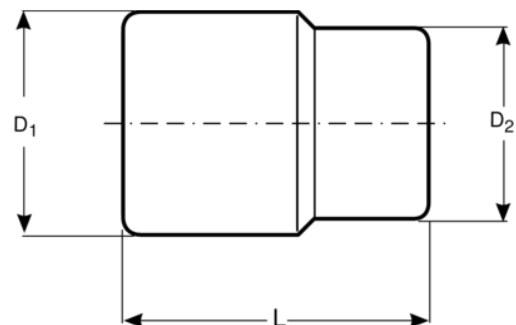

## **BWTSP624** **1/2" Spezial Steckschlüssel-** **Einsätze**

### PRODUKTDDETAILS

- Spezial-Steckschlüsseleinsätze zum Lösen defekter Muttern oder Schrauben, insbesondere für festgegangene Radmuttern
- Das spezielle Spiralprofil ermöglicht einen ausreichenden Halt am Schraubenkopf und somit ein sicheres Lösen, wo Standard-Steckschlüsseleinsätze und Schraubenschlüssel versagen
- Antrieb: 1/2"
- Schwarz phosphatiert
- Hochleistungs-Stahllegierung
- Härte: 45–48 HRC
- Nicht geeignet zur Benutzung mit Maschinen
- Fünf Größen erhältlich: 17, 19, 21, 22 und 24 mm
- Verkauf einzeln

## PRODUKTEIGENSCHAFTEN

| Produkt         |  |  | D1    | D2    | L       |  |
|-----------------|---|---|-------|-------|---------|---|
| <b>BWTSP624</b> | 24 mm   | 1/2 in  | 27 mm | 33 mm | 50.0 mm | 135 g   |