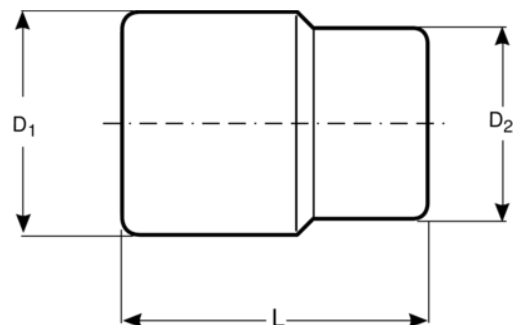

BWTSP732 **Spezial Steckschlüssel-Einsatz**

PRODUKTDDETAILS

- Spezial-Steckschlüsseleinsätze zum Lösen defekter Muttern oder Schrauben, insbesondere für festgegangene Radmutter
- Das spezielle Spiralprofil ermöglicht einen ausreichenden Halt am Schraubenkopf und somit ein sicheres Lösen, wo Standard-Steckschlüsseleinsätze und Schraubenschlüssel versagen
- Antrieb: Je nach Profilabmessungen 3/8 oder 1/2 Zoll
- Schwarz phosphatiert
- Hochleistungs-Stahllegierung
- Härte: 45–48 HRC
- Nicht geeignet zur Benutzung mit Maschinen
- 17 Größen erhältlich
- Verkauf einzeln

Follow the Fish!

PRODUKTEIGENSCHAFTEN

Produkt			D1	D2	L	
BWTSP732	32 mm	1/2 in	30 mm	42 mm	38 mm	165 g