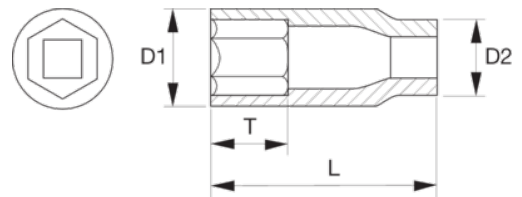

## BWSS12P522 Kraft-Steckschlüssel-Sätze

### PRODUKTDDETAILS

- Kraft-Steckschlüsseleinsätze für gute Zugänglichkeit
- Kunststoffummantelung außen zum Schutz von Felgen
- Kunststoffummantelung innen zum Schutz von Radmuttern
- Länge: 85 mm, für Zugang an tief liegenden Stellen
- Antrieb: 1/2"
- Schwarz phosphatiert
- Hochleistungs-Stahllegierung
- Härte: 40–48 HRC
- Unterschiedliche Abmessungen erhältlich: 17, 19, 21, 22 und 24
- Verkauf einzeln

## PRODUKTEIGENSCHAFTEN

Produkt		<b>T</b>		<b>D1</b>	<b>D2</b>	<b>L</b>	
<b>BWSS12P522</b>	1/2 in	23 mm	22 mm	32 mm	32 mm	86 mm	330 g

**Follow the Fish!**