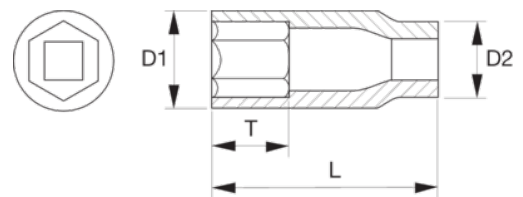

BWSS12P317 Kraft-Steckschlüssel-Sätze

PRODUKTDDETAILS

- Kraft-Steckschlüsseleinsätze für gute Zugänglichkeit
- Kunststoffummantelung außen zum Schutz von Felgen
- Kunststoffummantelung innen zum Schutz von Radmuttern
- Länge: 85 mm, für Zugang an tief liegenden Stellen
- Antrieb: 1/2"
- Schwarz phosphatiert
- Hochleistungs-Stahllegierung
- Härte: 40–48 HRC
- Unterschiedliche Abmessungen erhältlich: 17, 19, 21, 22 und 24
- Verkauf einzeln

Follow the Fish!

PRODUKTEIGENSCHAFTEN

Produkt		T		D1	D2	L	
BWSS12P317	1/2 in	20.5 mm	17 mm	26.3 mm	29.8 mm	85 mm	115 g

Follow the Fish!