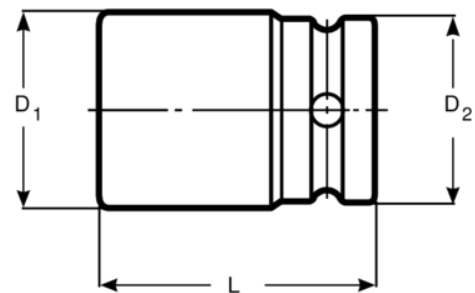

**BHVIS08115**  
**3/4" Kraft-Steckschlüssel-**  
**Einsätze, 8-kant**

PRODUKTDDETAILS

- Spezielle Kraft-Steckschlüsseleinsätze
- Passend für die meisten LKW-Räder von Scania (BHVIS0895, BHVIS08100) und Volvo (BHVIS08115)
- Hinterräder BHVIS08100
- Vorderräder BHVIS0895
- Antrieb: 3/4"
- Schwarz phosphatiert
- Hochleistungs-Stahllegierung

## PRODUKTEIGENSCHAFTEN

Produkt				<b>D1</b>	<b>D2</b>	<b>L</b>		
<b>BHVIS08115</b>	3/4 in		115 mm	138 mm	55 mm	81 mm		2.75 kg