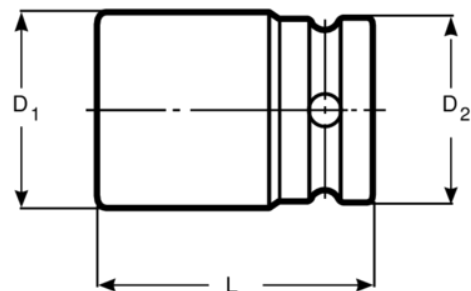

BHVIS0680

**1" Kraft-Steckschlüssel-
Einsätze, dünnwandig**

PRODUKTDDETAILS

- Extra dünnwandige Kraft-Steckschlüsseleinsätze für Nutzfahrzeuge
- Ideal für Arbeiten an Rädern und Plattformen
- Antrieb: 1"
- Schwarz phosphatiert
- Hochleistungs-Stahllegierung
- Für optimale Sicherheit immer Drahtfedersicherungen verwenden (1" 19-70 mm Art.-Nr. K560F-7, 1" 75-80 mm Art.-Nr. K560F-8, 1" 95-120 mm Art.-Nr. K560F-9)

Follow the Fish!

PRODUKTEIGENSCHAFTEN

Produkt				L	D1	D2	
BHVIS0680	1 in	6	80 mm	102 mm	108.5 mm	60 mm	2.8 kg