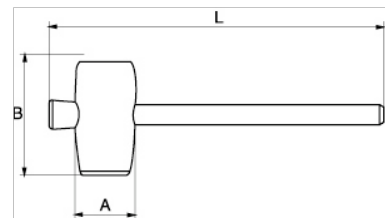

**3625RM-65**

**Gummihammer mit Holzstiel,  
440 g**

## PRODUKTEIGENSCHAFTEN

Produkt	A	B	L	 g
<b>3625RM-65</b>	65 mm	115 mm	350 mm	460 g

**Follow the Fish!**