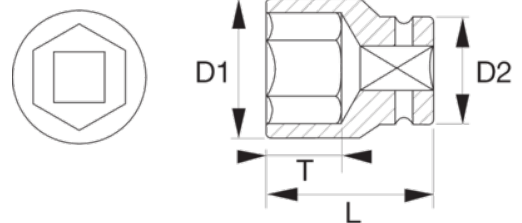

**8900SM-23**  
**3/4" Steckschlüssel-Einsatz,**  
**Sechskant, 23 mm**

PRODUKTDDETAILS

- Gerändelter Schaft zum Festdrehen der leichtgängigen Verschlüsse mit den Fingern
- Nicht geeignet zur Benutzung mit Maschinen
- Hochglanzpoliert
- Hochleistungsschnellstahl
- Normen: ISO 2725/1174 und DIN 3124/3120

PRODUKTEIGENSCHAFTEN

Produkt		<b>L</b>	<b>D1</b>	<b>D2</b>	<b>T</b>	
<b>8900SM-23</b>	23 mm	50 mm	33.5 mm	40 mm	15 mm	155 g

Follow the Fish!