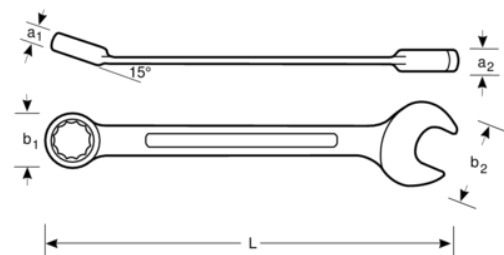

111Z-2
2" Ring-Maulschlüssel,
verchromt, 540 mm

PRODUKTDDETAILS

- U-förmiger Schaft sorgt für höheren Komfort
- Maulstellung 15° mit dünnem Kopf für bessere Zugänglichkeit
- Ringseite 15° abgewinkelt für bessere Zugänglichkeit oder besseren Halt
- Größere und beidseitige Größenmarkierung zur leichteren Identifikation
- Doppelsechskant mit Dynamic-Drive™-Profil sorgt für längere Lebensdauer der Schrauben und Muttern
- Verchromte Micro-Matt-Ausführung mit hochwertiger Oberfläche
- Hochleistungs-Stahllegierung
- Einfacher Zugang zu schwer erreichbaren Stellen
- Optimierte Identifizierung durch gut lesbare Einprägung
- Geprüft nach: ISO 691, ISO 7738, ISO 3318, ISO 1711-1 und DIN 3113

Follow the Fish!

PRODUKTEIGENSCHAFTEN

Produkt	L	a1	a2	b1	b2	
111Z-2	540 mm	24.6 mm	18 mm	73 mm	102 mm	2000 g