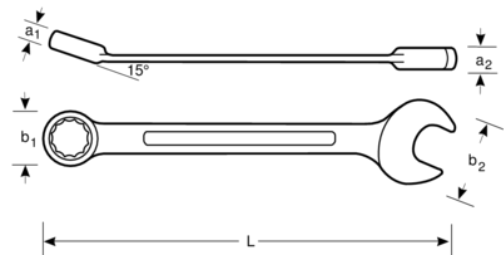

111Z-3/8
3/8" Ring-Maulschlüssel,
verchromt, 144 mm

PRODUKTDDETAILS

- U-förmiger Schaft sorgt für höheren Komfort
- Maulstellung 15° mit dünnem Kopf für bessere Zugänglichkeit
- Ringseite 15° abgewinkelt für bessere Zugänglichkeit oder besseren Halt
- Größere und beidseitige Größenmarkierung zur leichteren Identifikation
- Doppelsechskant mit Dynamic-Drive™-Profil sorgt für längere Lebensdauer der Schrauben und Muttern
- Verchromte Micro-Matt-Ausführung mit hochwertiger Oberfläche
- Hochleistungs-Stahllegierung
- Einfacher Zugang zu schwer erreichbaren Stellen
- Optimierte Identifizierung durch gut lesbare Einprägung
- Geprüft nach: ISO 691, ISO 7738, ISO 3318, ISO 1711-1 und DIN 3113

Follow the Fish!

PRODUKTEIGENSCHAFTEN

Produkt	L	a1	a2	b1	b2	
111Z-3/8	144 mm	6.5 mm	5.1 mm	15.7 mm	22.9 mm	42 g