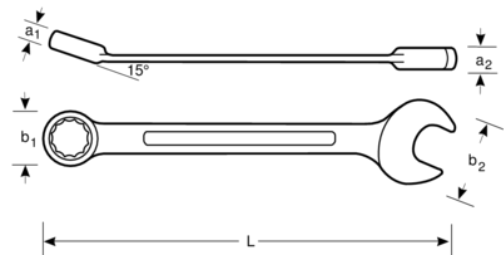

111Z-1/4
1/4" Ring-Maulschlüssel,
verchromt, 112 mm

PRODUKTDDETAILS

- U-förmiger Schaft sorgt für höheren Komfort
- Maulstellung 15° mit dünnem Kopf für bessere Zugänglichkeit
- Ringseite 15° abgewinkelt für bessere Zugänglichkeit oder besseren Halt
- Größere und beidseitige Größenmarkierung zur leichteren Identifikation
- Doppelsechskant mit Dynamic-Drive™-Profil sorgt für längere Lebensdauer der Schrauben und Muttern
- Verchromte Micro-Matt-Ausführung mit hochwertiger Oberfläche
- Hochleistungs-Stahllegierung
- Einfacher Zugang zu schwer erreichbaren Stellen
- Optimierte Identifizierung durch gut lesbare Einprägung
- Geprüft nach: ISO 691, ISO 7738, ISO 3318, ISO 1711-1 und DIN 3113

Follow the Fish!

PRODUKTEIGENSCHAFTEN

Produkt	L	a1	a2	b1	b2	 g
111Z-1/4	112 mm	5 mm	3.7 mm	10 mm	14.3 mm	17 g