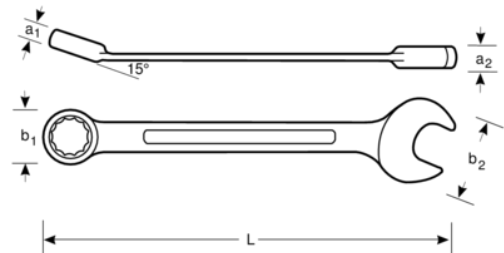

111M-11

**Flacher 11-mm-Ring-
Maulschlüssel, verchromt,
153 mm**

PRODUKTDDETAILS

- U-förmiger Schaft sorgt für höheren Komfort
- Maulstellung 15° mit dünnem Kopf für bessere Zugänglichkeit
- Ringseite 15° abgewinkelt
- Größere und beidseitige Größenmarkierung zur leichteren Identifikation
- SB = SB-Verpackung
- Doppelsechskant mit Dynamic-Drive™-Profil sorgt für längere Lebensdauer der Schrauben und Muttern
- Verchromte Micro-Matt-Ausführung mit hochwertiger Oberfläche
- Hochleistungs-Stahllegierung
- Optimierte Identifizierung durch gut lesbare Einprägung
- Einfacher Zugang zu schwer erreichbaren Stellen
- Normen: ISO 691, ISO 7738, ISO 3318, ISO 1711-1 und DIN 3113

Follow the Fish!

PRODUKTEIGENSCHAFTEN

Produkt		L	a1	a2	b1	b2	
111M-11	11 mm	153 mm	6.9 mm	5.4 mm	17.2 mm	25.2 mm	50 g