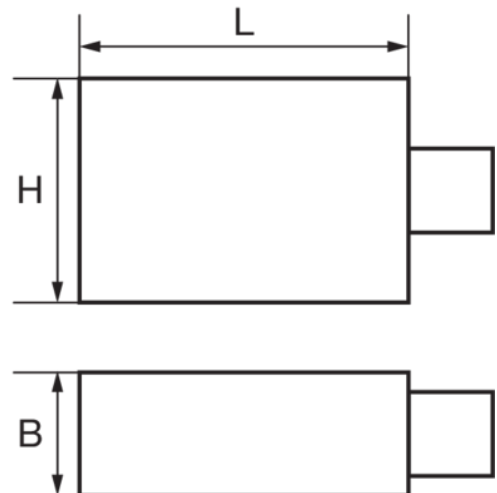

27A-24

Vergrößerung & Reduzier-Adapter Rechteck-Steckverbinder

PRODUKTDDETAILS

- Reduziert bzw. vergrößert die rechteckige Aufnahme am Drehmomentschlüssel
- Befestigung mit federndem Haltestift im Rechteckschaft
- Das Sortiment umfasst 9x12 bis 27x36 Aufnahmen

- Passend für Bahco Drehmomentschlüssel der Serien 7465, 74W9, 74W14, 74P9, 74P14, IZO-D, TAW9, TAW14, TAW24, TAWM9, TAWM14, TAWM24 und WPTC-6
- Je nach Länge des Einsteckwerkzeuges sind veränderte Einstellwerte am Drehmomentschlüssel erforderlich

Follow the Fish!

PRODUKTEIGENSCHAFTEN

Produkt	 mm	 mm	L	B	H	 g
27A-24	27x36 mm	24x32 mm	65 mm	56 mm	38 mm	980 g