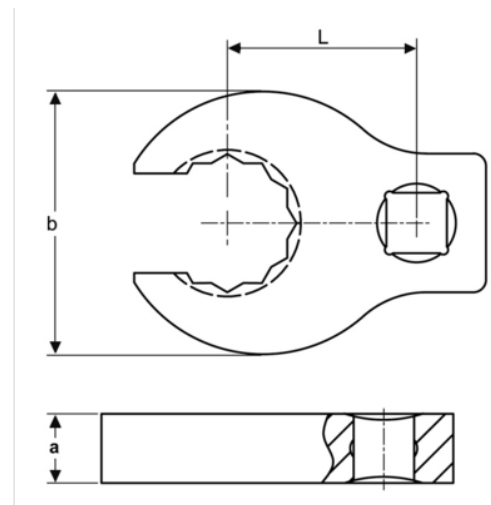

749-2.3/8

**3/8"-Krähenfuß-Ringschlüssel
mit Vierkantantrieb, 2.3/8"**

PRODUKTDDETAILS

- Krähenfuß-Schraubenschlüssel
- 3/8" Vierkant
- Verchromte und hochglanzpolierte, hochwertige Oberfläche

- Hochleistungs-Stahllegierung
- Geprüft nach: ISO 1174 und DIN 3120

PRODUKTEIGENSCHAFTEN

| Produkt |  |  | a | b | L |  |
|------------------|---|---|----------|----------|----------|---|
| 749-2.3/8 | 3/8 in | 2.3/8 in | 11 mm | 118 mm | 60 mm | 1150 g |

Follow the Fish!