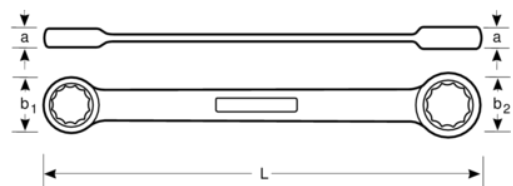

1320RZ-3/4-7/8

**3/4-7/8" Knarren-Ringschlüssel,
verchromt, 245 mm**

PRODUKTDDETAILS

- 5° Rückschwenkwinkel
- Durch Drehen des Schlüssels schnelle Richtungsänderung
- Größere und beidseitige Größenmarkierung zur leichteren Identifikation
- Doppelsechskant mit Dynamic-Drive™-Profil sorgt für längere Lebensdauer der Schrauben und Muttern
- Verchromte Micro-Matt-Ausführung mit hochwertiger Oberfläche
- Hochleistungs-Stahllegierung
- Schnelleres Drehen des Befestigungselements durch die Knarrenfunktion mit 2 Größen pro Schlüssel
- 5° Rückschwenkwinkel für Arbeiten in beengten Bereichen
- eine Seite im Uhrzeigersinn, andere Seite gegen den Uhrzeigersinn

Follow the Fish!

PRODUKTEIGENSCHAFTEN

Produkt		L	a1	a2	b1	b2	
1320RZ-3/4-7/8	3/4-7/8" in	245 mm	11.2 mm	13 mm	33.5 mm	40 mm	274 g