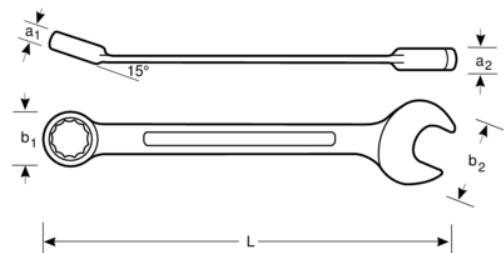

### Knarren-Maulschlüssel mit Sicherheitsfeder, 30 mm

#### PRODUKTDDETAILS

- Größere und beidseitige Größenmarkierung zur leichteren Identifikation
- Doppelsechskant mit Dynamic-Drive™-Profil sorgt für längere Lebensdauer der Schrauben und Muttern
- Verchromte Micro-Matt-Ausführung
- Hochleistungsschnellstahl
- Gekröpft, mit schlankem Kopf für verbesserte Zugänglichkeit
- Knarrenfunktion im Ringende für schnelleres Arbeiten mit optimaler Leistung
- Geeignet für Arbeiten in der Höhe
- Permanente Edelstahl-Gleitfeder sorgt für Benutzerergonomie und volle Funktionsfähigkeit
- Farbplatten mit maximalem Belastungsgewicht für passende Zusammenstellung mit der Sicherungsleine
- Gemäß "DROPS" Best Practices Bestimmungen

## PRODUKTEIGENSCHAFTEN

Produkt		<b>L</b>	<b>a1</b>	<b>a2</b>	<b>b1</b>	<b>b2</b>	
<b>TAH1RM-30</b>	30 mm	400 mm	17 mm	12 mm	58.5 mm	62 mm	900 g

**Follow the Fish!**