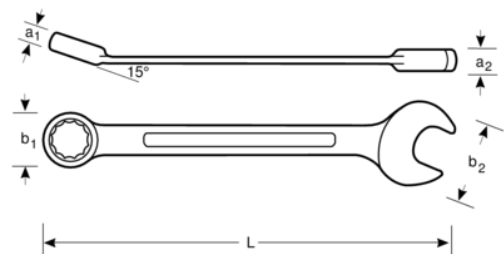

## TAH111Z-1/4 1/4"-Maulschlüssel mit Sicherheitsfeder, 112 mm

### PRODUKTDDETAILS

- Maulstellung 15° mit dünnem Kopf für verbesserte Zugänglichkeit
- Ringseite 15° abgewinkelt für bessere Zugänglichkeit
- Doppelsechskant mit Dynamic-Drive-Profil sorgt für längere Lebensdauer der Schrauben und Muttern
- U-förmiger Schaft sorgt für höheren Komfort
- Größere und beidseitige Größenmarkierung zur leichteren Identifikation
- Verchromte Micro-Matt-Ausführung mit hochwertiger Oberfläche
- Material: Hochleistungs-Stahllegierung
- Geeignet für Arbeiten in der Höhe
- Permanente Edelstahl-Gleitfeder sorgt für Benutzerergonomie und volle Funktionsfähigkeit
- Farbplatte mit maximalem Belastungsgewicht für passende Zusammenstellung mit der Sicherungsleine
- Gemäß "DROPS" Best Practices Bestimmungen

## PRODUKTEIGENSCHAFTEN

Produkt		<b>L</b>	<b>a1</b>	<b>a2</b>	<b>b1</b>	<b>b2</b>	
<b>TAH111Z-1/4</b>	1/4 in	112 mm	5 mm	4 mm	10 mm	15 mm	30 g

**Follow the Fish!**