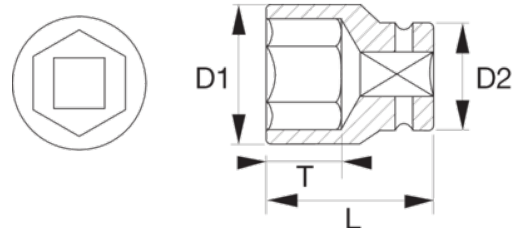

7800SM-33

**1/2"-Steckschlüssel-Einsatz,
Sechskant, 33 mm,
hochglanzpoliert**

PRODUKTDDETAILS

- Gerändelter Schaft für eine bessere Handhabbarkeit
- Nicht geeignet zur Benutzung mit Elektrowerkzeugen
- Hochglanzpoliert
- Hochleistungs-Stahllegierung
- Weniger Verschleiß und Schäden am Verbindungselement mit Dynamic-Drive™-Profil
- Maximale Lastverteilung und Drehmoment durch den zusätzlichen Flankenbereich
- SB: SB-verpackt auf Kunststoffkarte
- Standards: ISO 2725/1174 und DIN 3124/3120

Follow the Fish!

PRODUKTEIGENSCHAFTEN

Produkt		L	D1	D2	T	
7800SM-33	33 mm	49 mm	44 mm	36 mm	20.3 mm	250 g

Follow the Fish!