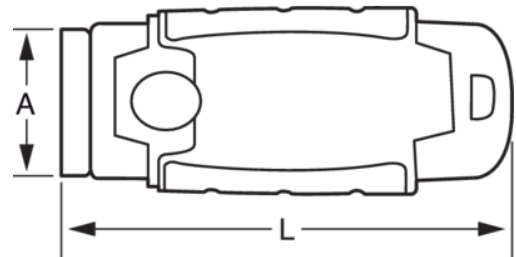

KBWS-01
Scheibenkratzer mit 2-Komponenten-Griff

PRODUKTDDETAILS

- Mit Zweikomponenten-Kunststoff-Griff
- Zum Entfernen von Farbe an Fenstern

PRODUKTEIGENSCHAFTEN

Produkt	A	L	 g
KBWS-01		110 mm	70 g

Follow the Fish!