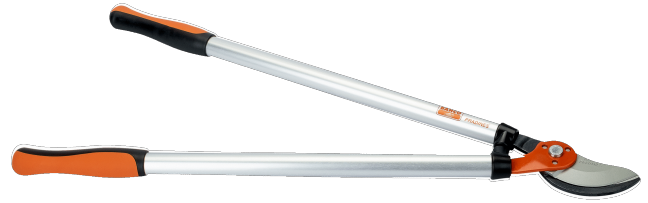

PG-18
40 mm Astscheren Expert mit 2-Komponenten-Griff

PRODUKTDDETAILS

- Gehärtete Stahlklingen für gute Schnitteigenschaften
- Aluminium-Griffe
- Stoßdämpfende Puffer
- Keine Ersatzteile erhältlich
- Leichte Astschere mit Aluminium-Griffen zum Stutzen von Sträuchern und Bäumen im Garten
- Leichte Aluminium-Griffe mit komfortablen 2-Komponenten-Griffen
- Dehnungsresistente, sehr leichte Griffe
- Stoßdämpfende Gummipuffer erhöhen den Arbeitskomfort und schonen Muskeln und Gelenke

PRODUKTEIGENSCHAFTEN

Produkt		
PG-18-60-F	610 mm	785 g

Follow the Fish!