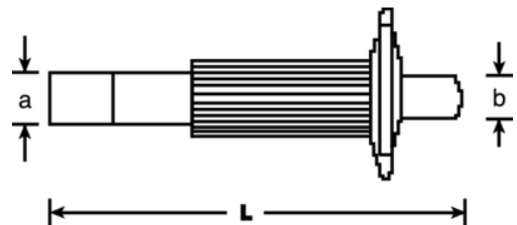

3736MH

Maurermeißel mit achtkantigem Schaft und Schutz

PRODUKTDDETAILS

- Kupferfarben lackiert
- Hochleistungsschnellstahl
- Mit Kunststoff-Handschutz
- Betonmeißel mit flachem Sicherheitsschlagkopf

PRODUKTEIGENSCHAFTEN

Produkt	L	a	b	g
3736MH-250	250 mm	23 mm	16 mm	520 g
3736MH-300	300 mm	26 mm	18 mm	500 g
3736MH-400	400 mm	26 mm	18 mm	930 g

Follow the Fish!