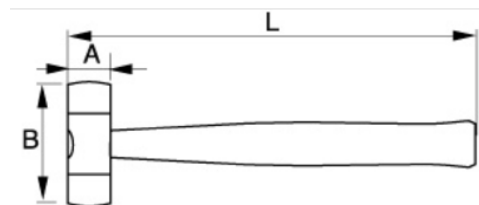

## PRODUKTDDETAILS

- Mit Nylonkopf
- Komfortabler Holzgriff
- Holzstiel separat erhältlich (3625WLH-xx)
- Nylonköpfe separat erhältlich (3625WL-xx)
- Für den normalen Werkstattbedarf zum Bearbeiten von druckempfindlichen Werkstoffen

## PRODUKTEIGENSCHAFTEN

Produkt	<b>A</b>	<b>B</b>	<b>L</b>	
<b>3625W-22</b>	22 mm	64 mm	220 mm	150 g
<b>3625W-28</b>	28 mm	78 mm	275 mm	250 g
<b>3625W-35</b>	35 mm	98 mm	305 mm	490 g
<b>3625W-44</b>	44 mm	120 mm	360 mm	1050 g
<b>3625W-55</b>	55 mm	140 mm	380 mm	1470 g