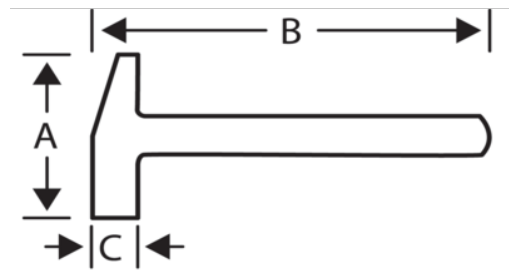

429 Klauenhämmer

PRODUKTDDETAILS

- Mit Stiel aus vergütetem Manganstahl
- Achtkantiger Stiel mit rundem Schlagkopf
- Hochglanzpoliert
- Komfortabler, weicher Griff

PRODUKTEIGENSCHAFTEN

Produkt	A		B	C	 g
429-8	100 mm	230 g	260 mm	22 mm	370 g
429-13	125 mm	370 g	300 mm	26 mm	590 g
429-16	135 mm	450 g	325 mm	29 mm	730 g
429-20	140 mm	570 g	345 mm	30 mm	840 g