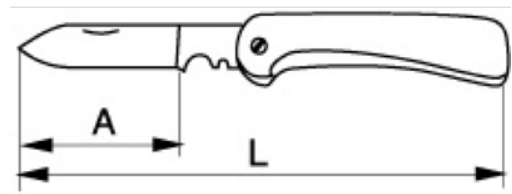

2446

Universalmesser mit 2-Komponenten-Griff und Holster mit 2 Knöpfen

PRODUKTDDETAILS

- Komfortabler 2-Komponenten-Griff für optimalen Halt
- Inklusive praktischem Holster zur Befestigung am Gürtel
- Spezielles Holster mit Knopf zur Befestigung eines weiteren Holsters
- Robustes Universalmesser mit stabiler Edelstahlklinge
- Klingenlänge 100 mm
- Gesamtlänge 220 mm
- Erhältlich im Thekendisplay mit 15 Messern

Follow the Fish!

PRODUKTEIGENSCHAFTEN

Produkt	L	A	
2446	225 mm	100 mm	120 g