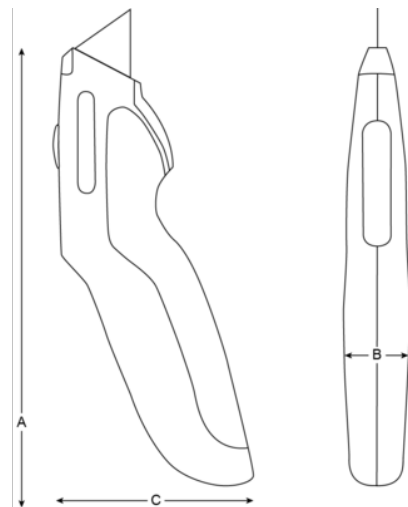

KGRU-01
Cuttermesser mit ausfahrbarer Klinge

PRODUKTDDETAILS

- Messergehäuse aus Aluminium
- Magnetischer Halter für den einfachen Klingenwechsel
- Klinge rastet auf 3 Positionen ein
- Einfacher Klingenwechsel
- Praktische Aufbewahrung von bis zu 5 Klingen
- Einziehbare Klinge für zusätzliche Sicherheit
- Einzelhandelsverpackung

PRODUKTEIGENSCHAFTEN

Produkt	A	B	C	g
KGRU-01	160 mm	21 mm	65 mm	110 g

Follow the Fish!