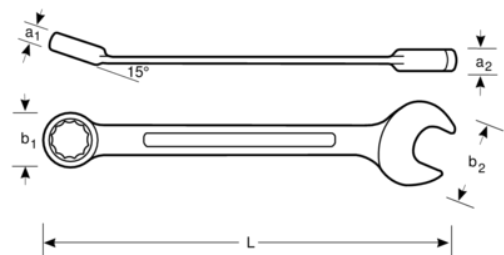

1RZ

Knarren-Ring-Maulschlüssel, kurze Ausführung, Zoll, verchromt

PRODUKTDDETAILS

- Maulstellung 15° mit dünnem Kopf für bessere Zugänglichkeit
- Ringseite 15° abgewinkelt für bessere Zugänglichkeit oder besseren Halt
- 5° Rückschwenkwinkel
- Umschalthebel für schnelle Richtungsänderung
- Größere und beidseitige Größenmarkierung zur leichteren Identifikation
- Knarrenfunktion im Ringende für schnelleres Arbeiten mit optimaler Leistung
- Doppelsechskant mit Dynamic-Drive™-Profil sorgt für längere Lebensdauer der Schrauben und Muttern
- Verchromte Micro-Matt-Ausführung mit hochwertiger Oberfläche
- Hochleistungs-Stahllegierung
- Knarrenfunktion im Ringende für schnelleres Arbeiten
- 5° Rückschwenkwinkel für Arbeiten in beengten Bereichen
- Geprüft nach: ISO 1711-1 und DIN 3113

Follow the Fish!

PRODUKTEIGENSCHAFTEN

Produkt		L	a2	a1	b1	b2	 g
1RZ-1/4	1/4 in	128 mm	6.3 mm	3.9 mm	14 mm	15 mm	27 g
1RZ-5/16	5/16 in	140 mm	6.5 mm	4.3 mm	17 mm	16.7 mm	38 g
1RZ-11/32	11/32 in	150 mm	6,9 mm	4.9 mm	18,4 mm	18,8 mm	36 g
1RZ-3/8	3/8 in	158 mm	7.3 mm	5.0 mm	20.2 mm	20.8 mm	57 g
1RZ-7/16	7/16 in	165 mm	7.7 mm	5.3 mm	22 mm	23 mm	67 g
1RZ-1/2	1/2 in	178 mm	8.6 mm	6.1 mm	25.5 mm	26.8 mm	95 g
1RZ-9/16	9/16 in	190 mm	9 mm	6.5 mm	26.9 mm	29 mm	113 g
1RZ-5/8	5/8 in	208 mm	9.9 mm	7.1 mm	29.8 mm	33 mm	158 g
1RZ-11/16	11/16 in	225 mm	10.3 mm	7.5 mm	31.8 mm	36.5 mm	180 g
1RZ-3/4	3/4 in	247 mm	11.2 mm	8.6 mm	34 mm	39.4 mm	233 g
1RZ-7/8	7/8 in	288 mm	13 mm	9 mm	40 mm	46 mm	330 g
1RZ-15/16	15/16 in	321 mm	14,5 mm	10 mm	46 mm	52,2 mm	475 g