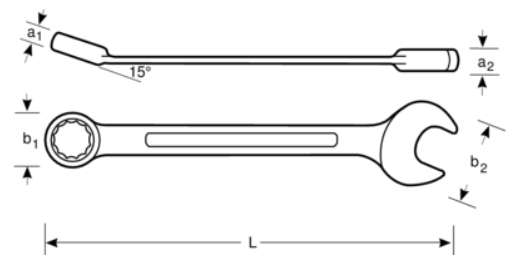

1RM

Knarren-Ring-Maulschlüssel,
metrisch, verchromt

PRODUKTDDETAILS

- Maulstellung 15° mit dünnem Kopf für bessere Zugänglichkeit
- Ringseite 15° abgewinkelt
- 5° Rückschwenkwinkel
- Umschalthebel für schnelle Richtungsänderung
- Größere und beidseitige Größenmarkierung zur leichteren Identifikation
- Knarrenfunktion im Ringende für schnelleres Arbeiten mit optimaler Leistung
- Doppelsechskant mit Dynamic-Drive™-Profil sorgt für längere Lebensdauer der Schrauben und Muttern
- Verchromte Micro-Matt-Ausführung mit hochwertiger Oberfläche
- Hochleistungs-Stahllegierung
- Knarrenfunktion im Ringende für schnelleres Arbeiten
- 5° Rückschwenkwinkel für Arbeiten in beengten Bereichen
- Normen: ISO 1711-1 und DIN 3113

Follow the Fish!

PRODUKTEIGENSCHAFTEN

Produkt		L	a1	a2	b1	b2	 g
1RM-6	6 mm	128 mm	6.3 mm	3.9 mm	14 mm	15 mm	27 g
1RM-7	7 mm	140 mm	6.5 mm	4.6 mm	16.6 mm	16.7 mm	35 g
1RM-8	8 mm	140 mm	6.5 mm	4.6 mm	16.6 mm	16.7 mm	38 g
1RM-9	9 mm	150 mm	6.9 mm	4.9 mm	18.4 mm	18.8 mm	48 g
1RM-10	10 mm	159 mm	7.3 mm	5.3 mm	20 mm	20.8 mm	59 g
1RM-11	11 mm	165 mm	7.7 mm	5.6 mm	21.8 mm	23 mm	67 g
1RM-12	12 mm	172 mm	8.2 mm	6.0 mm	22.7 mm	25 mm	82 g
1RM-13	13 mm	178 mm	8.8 mm	6.4 mm	24.7 mm	27.1 mm	95 g
1RM-14	14 mm	191 mm	9 mm	6.8 mm	27 mm	29.2 mm	113 g
1RM-15	15 mm	200 mm	9.4 mm	7.0 mm	28.3 mm	31.3 mm	130 g
1RM-16	16 mm	208 mm	9.9 mm	7.2 mm	30 mm	33.4 mm	158 g
1RM-17	17 mm	226 mm	10.3 mm	7.7 mm	31.8 mm	35.5 mm	180 g
1RM-18	18 mm	237 mm	10.7 mm	8.2 mm	32.8 mm	37.6 mm	213 g
1RM-19	19 mm	248 mm	11.2 mm	8.8 mm	33.8 mm	39.7 mm	233 g
1RM-21	21 mm	290 mm	13 mm	9.0 mm	40 mm	46 mm	343 g
1RM-22	22 mm	290 mm	13 mm	9.0 mm	40 mm	46 mm	343 g
1RM-24	24 mm	323 mm	14.5 mm	10.0 mm	46 mm	52 mm	503 g
1RM-27	27 mm	359 mm	15.5 mm	10.5 mm	52.5 mm	56.5 mm	550 g
1RM-30	30 mm	393 mm	17 mm	11.4 mm	58.5 mm	62.7 mm	750 g
1RM-32	32 mm	425 mm	17.5 mm	12.5 mm	62.5 mm	66.4 mm	900 g