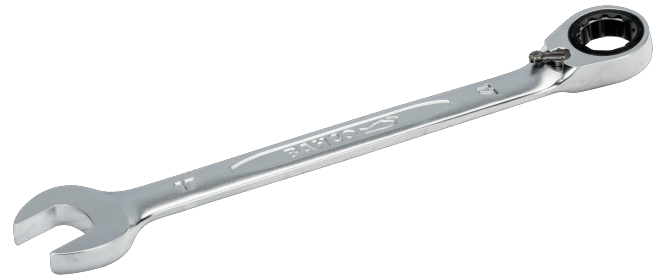

1RM

Knarren-Ring-Maulschlüssel,
metrisch, verchromt

PRODUKTDDETAILS

- Maulstellung 15° mit dünnem Kopf für bessere Zugänglichkeit
- Ringseite 15° abgewinkelt
- 5° Rückschwenkwinkel
- Umschalthebel für schnelle Richtungsänderung
- Größere und beidseitige Größenmarkierung zur leichteren Identifikation
- Knarrenfunktion im Ringende für schnelleres Arbeiten mit optimaler Leistung
- Doppelsechskant mit Dynamic-Drive™-Profil sorgt für längere Lebensdauer der Schrauben und Muttern
- Verchromte Micro-Matt-Ausführung mit hochwertiger Oberfläche
- Hochleistungs-Stahllegierung
- Knarrenfunktion im Ringende für schnelleres Arbeiten
- 5° Rückschwenkwinkel für Arbeiten in beengten Bereichen
- Normen: ISO 1711-1 und DIN 3113

Follow the Fish!

PRODUKTEIGENSCHAFTEN

Produkt		L	a1	a2	b1	b2	 g
1RM-6	6 mm	128 mm	6.3 mm	3.9 mm	14 mm	15 mm	27 g
1RM-7	7 mm	140 mm	6.5 mm	4.6 mm	16.6 mm	16.7 mm	35 g
1RM-8	8 mm	140 mm	6.5 mm	4.6 mm	16.6 mm	16.7 mm	38 g
1RM-9	9 mm	150 mm	6.9 mm	4.9 mm	18.4 mm	18.8 mm	48 g
1RM-10	10 mm	159 mm	7.3 mm	5.3 mm	20 mm	20.8 mm	59 g
1RM-11	11 mm	165 mm	7.7 mm	5.6 mm	21.8 mm	23 mm	67 g
1RM-12	12 mm	172 mm	8.2 mm	6.0 mm	22.7 mm	25 mm	82 g
1RM-13	13 mm	178 mm	8.8 mm	6.4 mm	24.7 mm	27.1 mm	95 g
1RM-14	14 mm	191 mm	9 mm	6.8 mm	27 mm	29.2 mm	113 g
1RM-15	15 mm	200 mm	9.4 mm	7.0 mm	28.3 mm	31.3 mm	130 g
1RM-16	16 mm	208 mm	9.9 mm	7.2 mm	30 mm	33.4 mm	158 g
1RM-17	17 mm	226 mm	10.3 mm	7.7 mm	31.8 mm	35.5 mm	180 g
1RM-18	18 mm	237 mm	10.7 mm	8.2 mm	32.8 mm	37.6 mm	213 g
1RM-19	19 mm	248 mm	11.2 mm	8.8 mm	33.8 mm	39.7 mm	233 g
1RM-21	21 mm	290 mm	13 mm	9.0 mm	40 mm	46 mm	343 g
1RM-22	22 mm	290 mm	13 mm	9.0 mm	40 mm	46 mm	343 g
1RM-24	24 mm	323 mm	14.5 mm	10.0 mm	46 mm	52 mm	503 g
1RM-27	27 mm	359 mm	15.5 mm	10.5 mm	52.5 mm	56.5 mm	550 g
1RM-30	30 mm	393 mm	17 mm	11.4 mm	58.5 mm	62.7 mm	750 g
1RM-32	32 mm	425 mm	17.5 mm	12.5 mm	62.5 mm	66.4 mm	900 g