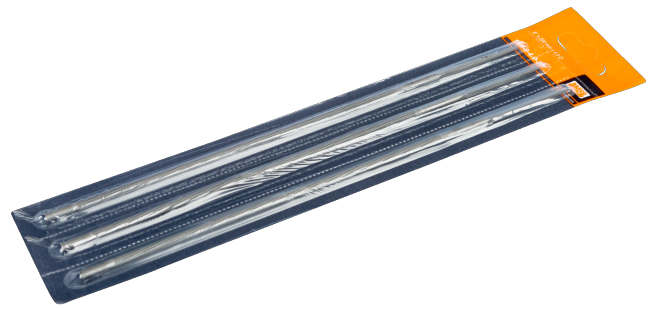

168 - 3P

Runde Kettensägefeilen - 12 x 3 Stück

PRODUKTDDETAILS

- Runde Kettensägefeile zum Schärfen der Zähne von Sägeketten
- Drei Stück auf wiederverwendbarer Skinkarte mit Perforationen zur problemlosen Einzelentnahme
- 12 Verpackungs-Einheiten à 3 Feilen (36 Feilen) in aufstellbarem Theken-Display Karton
- Runde Kettensägefeile zum Schärfen der Zähne von Sägeketten
- Fortschrittliche, effiziente Fertigungsverfahren und permanente Qualitätskontrollen garantieren zuverlässige Produkte von gleichbleibender Qualität

PRODUKTEIGENSCHAFTEN

Produkt							
168-6-3.2-3P	150 mm	5.29 in	3.2 mm	0.11 in	1/4"	39 g	1.38 oz
168-6-3.5-3P	150 mm	5.29 in	3.5 mm	0.12 in	1/4"	45 g	1.59 oz
168-8-4.0-3P	200 mm	7-3/4 in	4.0 mm	5/32 in	3/8" RG	69 g	2.4 oz
168-8-4.5-3P	200 mm	7.05 in	4.5 mm	0.16 in	.325	81 g	2.86 oz
168-8-4.8-3P	200 mm	7-3/4 in	4.8 mm	3/16 in	.325	93 g	3.3 oz
168-8-5.2-3P	200 mm	7.05 in	5.2 mm	0.18 in	3/8"	108 g	3.81 oz
168-8-5.5-3P	200 mm	7-3/4 in	5.5 mm	7/32 in	3/8" & .404	117 g	4.1 oz
168-8-6.3-3P	200 mm	7.05 in	6.3 mm	0.22 in	1/2"	153 g	5.4 oz