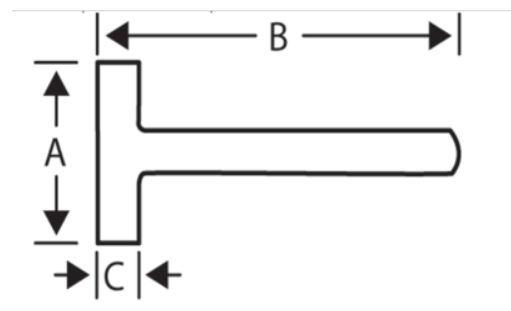

**484-1500**  
**Fäustel mit Hickory-Stiel 1.5 kg**

### PRODUKTDDETAILS

- Mit konvexen, spezialgehärteten Schlagflächen
- Ein hochwertiges Werkzeug für professionelle Arbeiten
- Der hochwertige Hickory-Stiel mit gerader Maserung sorgt für ein Höchstmaß an Bediener-sicherheit und -komfort
- Zusätzlich gehärtet und wärmebehandelt, um auch besonders hohen Schlagbelastungen standzuhalten
- Normen: DIN 6475, GS-zertifiziert

## PRODUKTEIGENSCHAFTEN

Produkt		<b>A</b>	<b>B</b>	<b>C</b>	
<b>484-1500</b>	1500 g	110 mm	280 mm	44 mm	1610 g