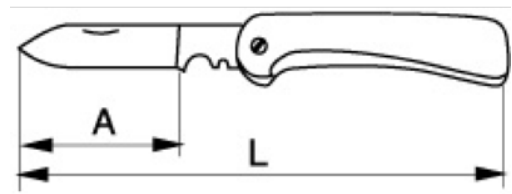

2446

Universalmesser mit 2-Komponenten-Griff und Holster mit zwei Knöpfen

PRODUKTDDETAILS

- Komfortabler 2-Komponenten-Griff für optimalen Halt
- Inklusive praktischem Holster zur Befestigung am Gürtel
- Spezielles Holster mit Knopf zur Befestigung eines weiteren Holsters
- Robustes Universalmesser mit stabiler Edelstahlklinge
- Klingenlänge 100 mm
- Gesamtlänge 220 mm
- Erhältlich im Thekendisplay mit 15 Messern

Follow the Fish!

PRODUKTEIGENSCHAFTEN

Produkt	L	A	
2446	225 mm	100 mm	120 g