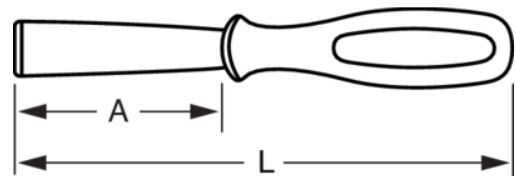

2489

Schaber mit Edelstahl-Klinge und
Zwei-Komponenten-Griff, 235 mm

PRODUKTDDETAILS

- Klappbare Universalmesser
- Besonders geeignet zum Entfernen und Säubern von Klebstoffen, Kitt sowie Füllstoffen
- Messer mit gehärteter Edelstahlklinge, die sich durch den Griff fortsetzt
- Komfortabler 2-Komponenten-Griff für hervorragenden Halt
- Einfach zu reinigen und beständig gegen die meisten Lösungsmittel
- SB-verpackt

PRODUKTEIGENSCHAFTEN

Produkt	L	A	g
2489			160 g

Follow the Fish!