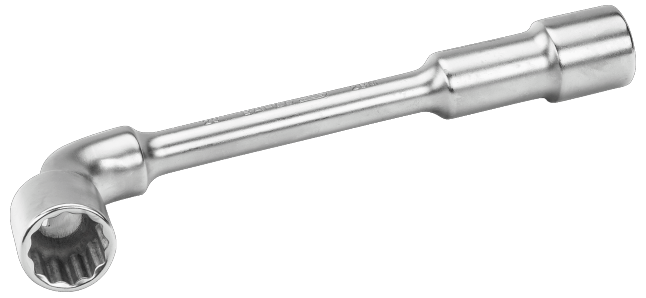

28M-12

**Gekröpfter 12 mm
Doppelsteckschlüssel mit 12x6-
Punkt-Dynamic-Drive™-Profil,
145 mm**

PRODUKTDDETAILS

- Zwölfkant mit Dynamic-Drive™ -Profil im gekröpften Ende
- Sechskant mit Dynamic-Drive™ -Profil im geraden Ende
- Verchromte Micro-Matt-Ausführung mit hochwertiger Oberfläche
- Hochleistungs-Stahllegierung
- Norm: ISO 2236
- Mit Öffnung im gekröpften Ende und tiefem Einsatz im geraden Ende, auch auf Gewindestangen einsetzbar
- Weniger Verschleiß des Befestigungselements aufgrund der Sechskantform mit Dynamic-Drive™-Profil

Follow the Fish!

PRODUKTEIGENSCHAFTEN

Produkt		L	h	d	e	
28M-12	12 mm	145 mm	31 mm	17.5 mm	9 mm	120 g