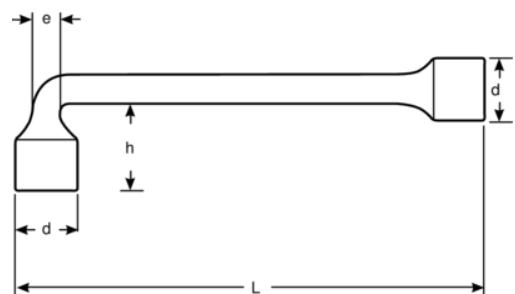

28M-12

**Gekröpfter 12 mm
Doppelsteckschlüssel mit 12x6-
Punkt-Dynamic-Drive™-Profil,
145 mm**

PRODUKTDDETAILS

- Zwölfkant mit Dynamic-Drive™ -Profil im gekröpften Ende
- Sechskant mit Dynamic-Drive™ -Profil im geraden Ende
- Verchromte Micro-Matt-Ausführung mit hochwertiger Oberfläche
- Hochleistungs-Stahllegierung
- Norm: ISO 2236
- Mit Öffnung im gekröpften Ende und tiefem Einsatz im geraden Ende, auch auf Gewindestangen einsetzbar
- Weniger Verschleiß des Befestigungselements aufgrund der Sechskantform mit Dynamic-Drive™-Profil

Follow the Fish!

PRODUKTEIGENSCHAFTEN

Produkt		L	h	d	e	
28M-12	12 mm	145 mm	31 mm	17.5 mm	9 mm	120 g