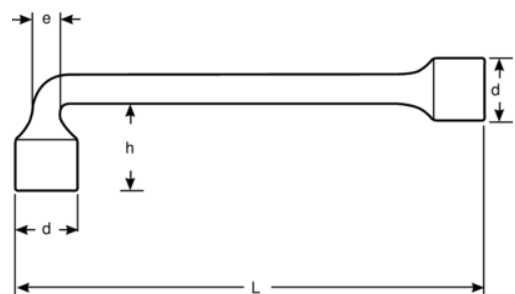

28M-11

**Gekröpfter 11 mm
Doppelsteckschlüssel mit 12x6-
Punkt-Dynamic-Drive™-Profil,
130 mm**

PRODUKTDDETAILS

- Zwölfkant mit Dynamic-Drive™ -Profil im gekröpften Ende
- Sechskant mit Dynamic-Drive™ -Profil im geraden Ende
- Verchromte Micro-Matt-Ausführung mit hochwertiger Oberfläche
- Hochleistungs-Stahllegierung
- Norm: ISO 2236
- Mit Öffnung im gekröpften Ende und tiefem Einsatz im geraden Ende, auch auf Gewindestangen einsetzbar
- Weniger Verschleiß des Befestigungselements aufgrund der Sechskantform mit Dynamic-Drive™-Profil

Follow the Fish!

PRODUKTEIGENSCHAFTEN

Produkt		L	h	d	e	
28M-11	11 mm	130 mm	29 mm	16.5 mm	8 mm	100 g