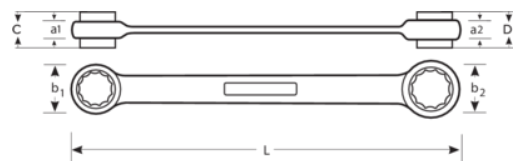

**S4RM-30-36**  
**30-36-mm-Knarren-Ringschlüssel,**  
**verchromt, 360 mm**

PRODUKTDDETAILS

- Umschalthebel für schnelle Richtungsänderung
- Doppelsechskant mit Dynamic-Drive™-Profil sorgt für längere Lebensdauer der Schrauben und Muttern
- Mattverchromte Oberfläche für hohe Qualität und Rostschutz
- Hochleistungs-Stahllegierung
- Schnelleres Drehen des Befestigungselements durch die Knarrenfunktion
- Vier Größen pro Schlüssel, ein Einzelschlüssel kann für vier verschiedene Schraubengrößen genutzt werden
- 5° Rückschwenkwinkel für Arbeiten in beengten Bereichen
- Einfache Umschaltung mit nur einer Schalterbetätigung

## PRODUKTEIGENSCHAFTEN

Produkt		<b>L</b>	<b>a1</b>	<b>a2</b>	<b>b1</b>	<b>b2</b>	<b>C</b>	<b>D</b>	
<b>S4RM-30-36</b>	30x32 34x36 mm	360 mm	34.5 mm	35.5 mm	62.5 mm	66.5 mm	34.5 mm	35.5 mm	1.41 g