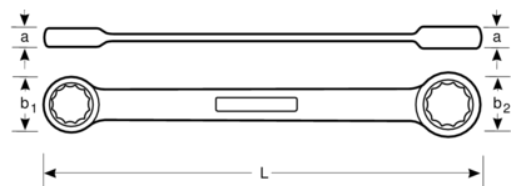

S4RM-12-15
12-15-mm-Knarren-Ringschlüssel,
verchromt, 191 mm

PRODUKTDDETAILS

- Umschalthebel für schnelle Richtungsänderung
- Doppelsechskant mit Dynamic-Drive™-Profil sorgt für längere Lebensdauer der Schrauben und Muttern
- Mattverchromte Oberfläche für hohe Qualität und Rostschutz
- Hochleistungs-Stahllegierung
- Schnelleres Drehen des Befestigungselements durch die Knarrenfunktion
- Vier Größen pro Schlüssel, ein Einzelschlüssel kann für vier verschiedene Schraubengrößen genutzt werden
- 5° Rückschwenkwinkel für Arbeiten in beengten Bereichen
- Einfache Umschaltung mit nur einer Schalterbetätigung

Follow the Fish!

PRODUKTEIGENSCHAFTEN

Produkt	L	a1	a2	b1	b2	
S4RM-12-15	191 mm	17.3 mm	18.1 mm	27.3 mm	30.3 mm	150 g

Follow the Fish!