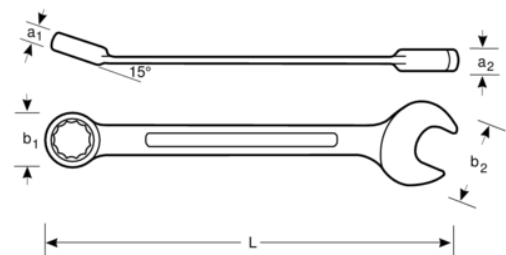

1RM-27

**27-mm-Knarren-Ring-Maulschlüssel,
verchromt, 359 mm**

PRODUKTDDETAILS

- Maulstellung 15° mit dünnem Kopf für bessere Zugänglichkeit
- Ringseite 15° abgewinkelt
- 5° Rückschwenkwinkel
- Umschalthebel für schnelle Richtungsänderung
- Größere und beidseitige Größenmarkierung zur leichteren Identifikation
- Knarrenfunktion im Ringende für schnelleres Arbeiten mit optimaler Leistung
- Doppelsechskant mit Dynamic-Drive™-Profil sorgt für längere Lebensdauer der Schrauben und Muttern
- Verchromte Micro-Matt-Ausführung mit hochwertiger Oberfläche
- Hochleistungs-Stahllegierung
- Knarrenfunktion im Ringende für schnelleres Arbeiten
- 5° Rückschwenkwinkel für Arbeiten in beengten Bereichen
- Normen: ISO 1711-1 und DIN 3113

Follow the Fish!

PRODUKTEIGENSCHAFTEN

Produkt		L	a1	a2	b1	b2	
1RM-27	27 mm	359 mm	15.5 mm	10.5 mm	52.5 mm	56.5 mm	550 g