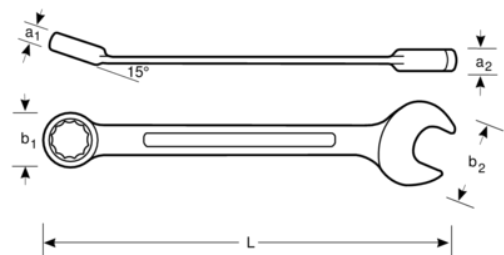

1RM-21

21-mm-Knarren-Ring-Maulschlüssel,
verchromt, 290 mm

PRODUKTDDETAILS

- Maulstellung 15° mit dünnem Kopf für bessere Zugänglichkeit
- Ringseite 15° abgewinkelt
- 5° Rückschwenkwinkel
- Umschalthebel für schnelle Richtungsänderung
- Größere und beidseitige Größenmarkierung zur leichteren Identifikation
- Knarrenfunktion im Ringende für schnelleres Arbeiten mit optimaler Leistung
- Doppelsechskant mit Dynamic-Drive™-Profil sorgt für längere Lebensdauer der Schrauben und Muttern
- Verchromte Micro-Matt-Ausführung mit hochwertiger Oberfläche
- Hochleistungs-Stahllegierung
- Knarrenfunktion im Ringende für schnelleres Arbeiten
- 5° Rückschwenkwinkel für Arbeiten in beengten Bereichen
- Normen: ISO 1711-1 und DIN 3113

Follow the Fish!

PRODUKTEIGENSCHAFTEN

Produkt		L	a1	a2	b1	b2	
1RM-21	21 mm	290 mm	13 mm	9.0 mm	40 mm	46 mm	343 g