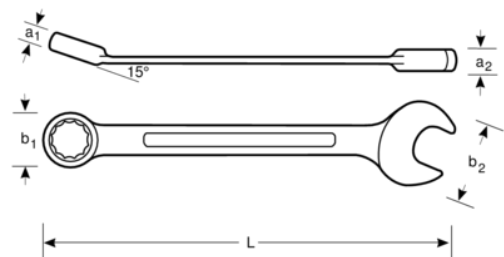

1RM-19

**19-mm-Knarren-Ring-Maulschlüssel,
verchromt, 248 mm**

PRODUKTDDETAILS

- Maulstellung 15° mit dünnem Kopf für bessere Zugänglichkeit
 - Ringseite 15° abgewinkelt
 - 5° Rückschwenkwinkel
 - Umschalthebel für schnelle Richtungsänderung
 - Größere und beidseitige Größenmarkierung zur leichteren Identifikation
 - Knarrenfunktion im Ringende für schnelleres Arbeiten
 - 5° Rückschwenkwinkel für Arbeiten in beengten Bereichen
 - Normen: ISO 1711-1 und DIN 3113
- Doppelsechskant mit Dynamic-Drive™-Profil sorgt für längere Lebensdauer der Schrauben und Muttern
 - Verchromte Micro-Matt-Ausführung mit hochwertiger Oberfläche
 - Hochleistungs-Stahllegierung
 - Knarrenfunktion im Ringende für schnelleres Arbeiten
 - 5° Rückschwenkwinkel für Arbeiten in beengten Bereichen
 - Normen: ISO 1711-1 und DIN 3113

Follow the Fish!

PRODUKTEIGENSCHAFTEN

Produkt		L	a1	a2	b1	b2	
1RM-19	19 mm	248 mm	11.2 mm	8.8 mm	33.8 mm	39.7 mm	233 g