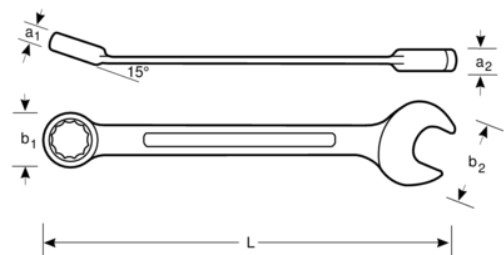

1RM-17

**17-mm-Knarren-Ring-Maulschlüssel,
verchromt, 226 mm**

PRODUKTDDETAILS

- Maulstellung 15° mit dünnem Kopf für bessere Zugänglichkeit
- Ringseite 15° abgewinkelt
- 5° Rückschwenkwinkel
- Umschalthebel für schnelle Richtungsänderung
- Größere und beidseitige Größenmarkierung zur leichteren Identifikation
- Knarrenfunktion im Ringende für schnelleres Arbeiten mit optimaler Leistung
- Doppelsechskant mit Dynamic-Drive™-Profil sorgt für längere Lebensdauer der Schrauben und Muttern
- Verchromte Micro-Matt-Ausführung mit hochwertiger Oberfläche
- Hochleistungs-Stahllegierung
- Knarrenfunktion im Ringende für schnelleres Arbeiten
- 5° Rückschwenkwinkel für Arbeiten in beengten Bereichen
- Normen: ISO 1711-1 und DIN 3113

Follow the Fish!

PRODUKTEIGENSCHAFTEN

Produkt		L	a1	a2	b1	b2	
1RM-17	17 mm	226 mm	10.3 mm	7.7 mm	31.8 mm	35.5 mm	180 g