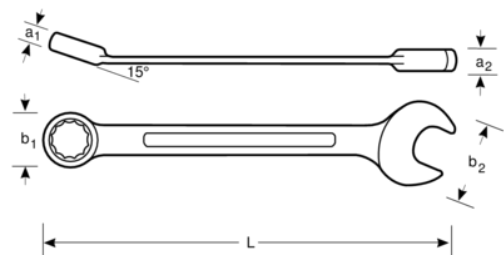

1RM-12

**12-mm-Knarren-Ring-Maulschlüssel,
verchromt, 172 mm**

PRODUKTDDETAILS

- Maulstellung 15° mit dünnem Kopf für bessere Zugänglichkeit
- Ringseite 15° abgewinkelt
- 5° Rückschwenkwinkel
- Umschalthebel für schnelle Richtungsänderung
- Größere und beidseitige Größenmarkierung zur leichteren Identifikation
- Knarrenfunktion im Ringende für schnelleres Arbeiten mit optimaler Leistung
- Doppelsechskant mit Dynamic-Drive™-Profil sorgt für längere Lebensdauer der Schrauben und Muttern
- Verchromte Micro-Matt-Ausführung mit hochwertiger Oberfläche
- Hochleistungs-Stahllegierung
- Knarrenfunktion im Ringende für schnelleres Arbeiten
- 5° Rückschwenkwinkel für Arbeiten in beengten Bereichen
- Normen: ISO 1711-1 und DIN 3113

Follow the Fish!

PRODUKTEIGENSCHAFTEN

Produkt		L	a1	a2	b1	b2	
1RM-12	12 mm	172 mm	8.2 mm	6.0 mm	22.7 mm	25 mm	82 g