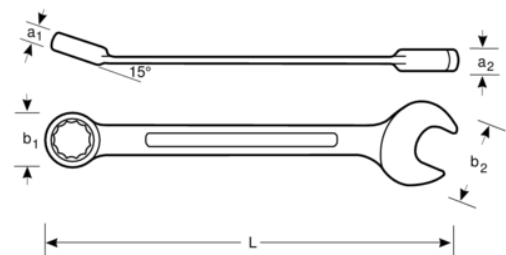

1RM-7

**7-mm-Knarren-Ring-Maulschlüssel,
verchromt, 140 mm**

PRODUKTDDETAILS

- Maulstellung 15° mit dünnem Kopf für bessere Zugänglichkeit
- Ringseite 15° abgewinkelt
- 5° Rückschwenkwinkel
- Umschalthebel für schnelle Richtungsänderung
- Größere und beidseitige Größenmarkierung zur leichteren Identifikation
- Knarrenfunktion im Ringende für schnelleres Arbeiten mit optimaler Leistung
- Doppelsechskant mit Dynamic-Drive™-Profil sorgt für längere Lebensdauer der Schrauben und Muttern
- Verchromte Micro-Matt-Ausführung mit hochwertiger Oberfläche
- Hochleistungs-Stahllegierung
- Knarrenfunktion im Ringende für schnelleres Arbeiten
- 5° Rückschwenkwinkel für Arbeiten in beengten Bereichen
- Normen: ISO 1711-1 und DIN 3113

Follow the Fish!

PRODUKTEIGENSCHAFTEN

Produkt		L	a1	a2	b1	b2	
1RM-7	7 mm	140 mm	6.5 mm	4.6 mm	16.6 mm	16.7 mm	35 g