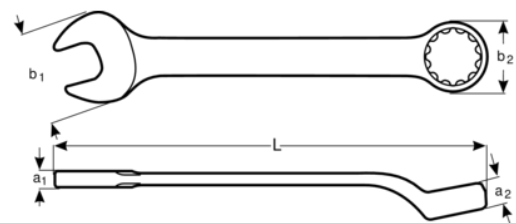

1952M-28

**Gekröpfter 28-mm-Ring-
Maulschlüssel, verchromt,
360 mm**

PRODUKTDDETAILS

- Maulstellung 15° mit dünnem Kopf für bessere Zugänglichkeit
- Ringseite 15° abgewinkelt
- SB = SB-Verpackung
- Doppelsechskant mit Dynamic-Drive™-Profil sorgt für längere Lebensdauer der Schrauben und Muttern
- Verchromte Micro-Matt-Ausführung mit hochwertiger Oberfläche
- Hochleistungs-Stahllegierung
- Komfortable Handhabung durch patentierte U-förmige Schaftausführung
- Optimierte Identifizierung durch gut lesbare Einprägung
- Normen: ISO 691, ISO 7738, ISO 3318, ISO 1711-1 und DIN 3113

Follow the Fish!

PRODUKTEIGENSCHAFTEN

Produkt		L	a1	a2	b1	b2	
1952M-28	28 mm	360 mm	10.2 mm	16.8 mm	58 mm	41.5 mm	510 g