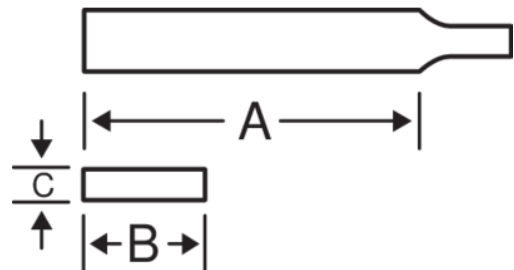

4-272-06-3-0

Wasa™-Schwert-Sägefeile,
Schlichthieb, ohne Heft, 150 mm

PRODUKTDDETAILS

- Zum Schärfen von Sägen mit gerader, feiner Verzahnung
- Form: parallel, doppelt konisch
- Hieb: 3 = Schlicht
- Oberflächen und Kanten mit Einrieb
- Industrieverpackung ohne Heft

PRODUKTEIGENSCHAFTEN

Produkt	A	A	B	C			
4-272-06-3-0	150 mm	6 in	16 mm	4 mm	23	3	50 g

Follow the Fish!