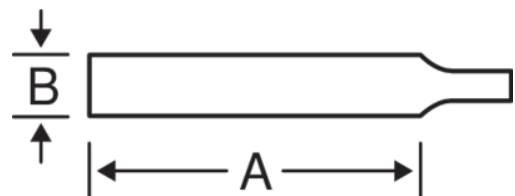

4-187-05-2-0

**Extraschlanke Sägefeile,
Halbschlichthieb, ohne Heft 125 mm**

PRODUKTDDETAILS

- Zum Schärfen aller Arten von Sägen mit feiner Universal-Verzahnung
- Form: Dreikant, Kanten zur Spitze hin konisch zulaufend
- Hieb: 2 = Halbschlicht
- Oberflächen und Kanten mit Einrieb
- Industrieverpackung ohne Heft

PRODUKTEIGENSCHAFTEN

Produkt	A	B	 T/cm		 g
4-187-05-2-0	125 mm	6 mm	23	2	23 g

Follow the Fish!