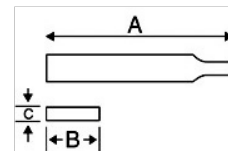

**2-302-18-2-0**

**Nadel-Dreikantfeile, Schlichthieb,  
ohne Heft 180 mm**

## PRODUKTDDETAILS

- Für feine Feil- und Polierarbeiten
- Wird verwendet von Graveuren, Feinmechanikern, Instrumentenmachern, Uhrmachern und Goldschmieden
- Form: Dreikantfeilen mit konisch zulaufendem Profil
- Hieb: 0 = Bastard, 1 = Halbschlicht, 2 = Schlicht, 4 = Doppelschlicht
- Dreikantprofil mit Doppelhieb
- Verpackung: 10 Stk. pro Kiste

## PRODUKTEIGENSCHAFTEN

Produkt	<b>A</b>	<b>B</b>			
<b>2-302-18-2-0</b>	180 mm	4.3 mm	38	2	13 g

**Follow the Fish!**