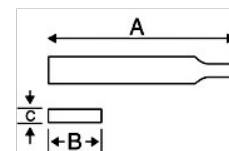

2-300-14-0-0

Nadelfeile, Bastardhieb, ohne Heft
140 mm

PRODUKTDDETAILS

- Für feine Feil- und Polierarbeiten
- Wird verwendet von Graveuren, Feinmechanikern, Instrumentenmachern, Uhrmachern und Goldschmieden
- Form: Oberflächen und Kanten, parallel
- Hieb: 0 = Bastard, 1 = Halbschlicht, 2 = Schlicht, 4 = Doppelschlicht
- Oberflächen mit Doppelhieb, Kante mit Einhieb
- Packungseinheit: 10 Stück pro Packung

PRODUKTEIGENSCHAFTEN

Produkt	A	B	C			
2-300-14-0-0	140 mm	4,8 mm	1,1 mm	25	0	6 g

Follow the Fish!